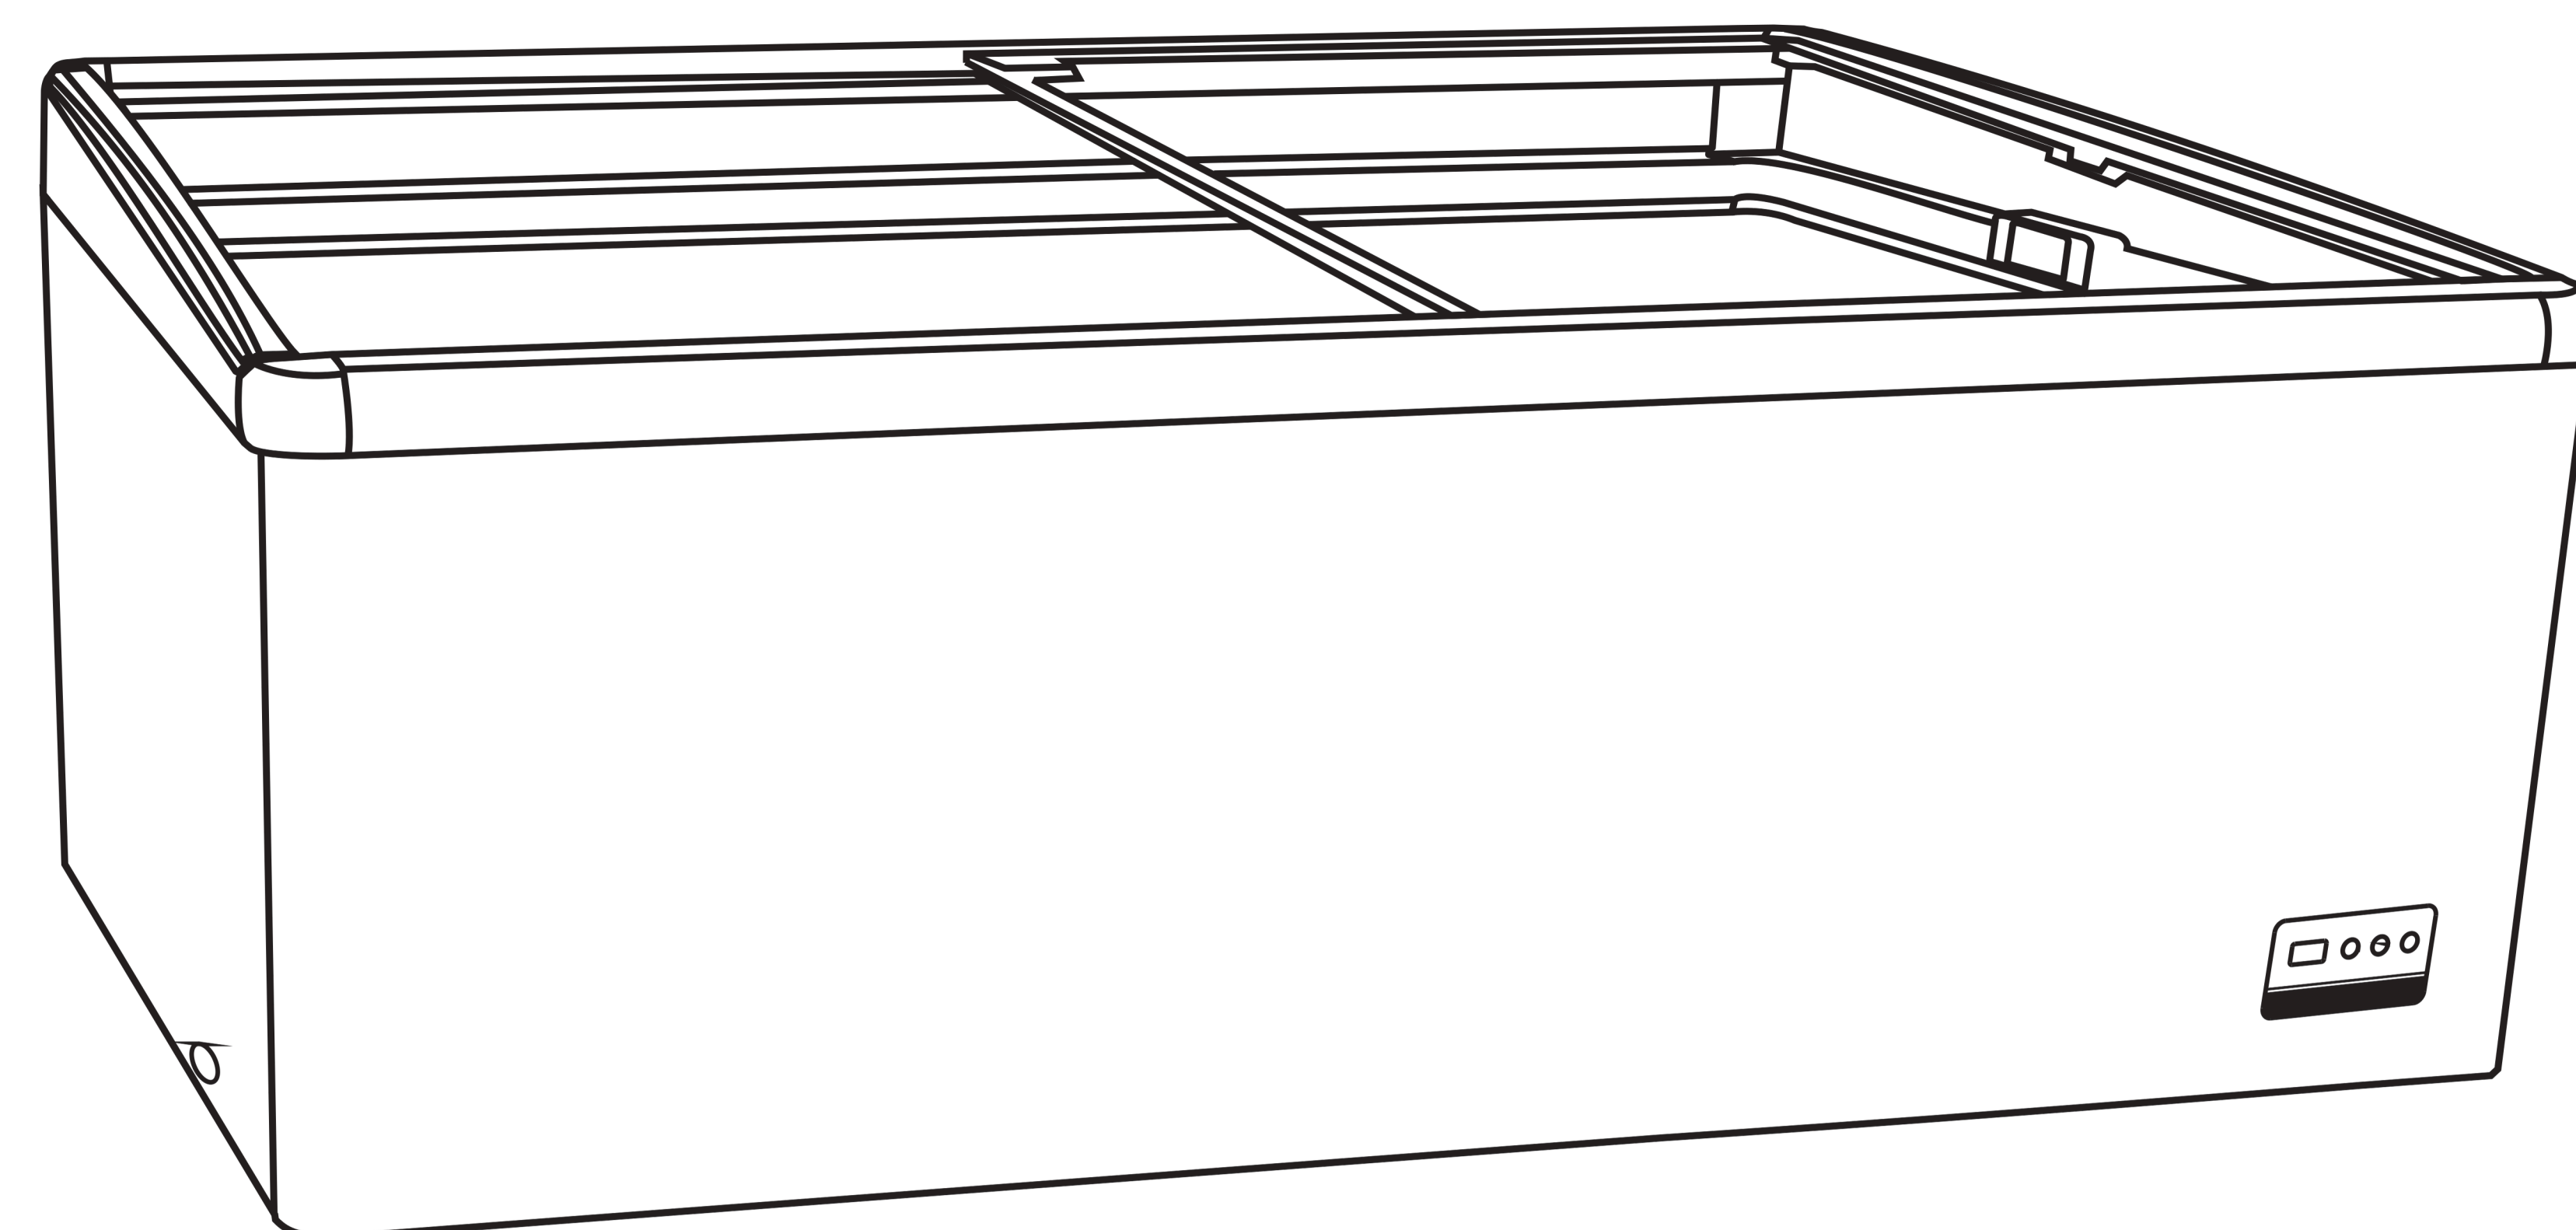

מקפיא / מקרר תעשייתי שוכב דלתות זכוכית עליונות

תצורה אלגנטית בארזה יוקרתית

דגם: RF-650PG

840.00 mm

מידות אריזה:
1860X720X880mm
מידות מוצר:
1824X653X900mm

שימו לב!

לאחר קבלת המוצר, יש להציב את המכשיר במקומו הייעודי ולהמתין 12 שעות בטרם הפעלתו!

1855.00 mm

מקפיא / מקרר תעשייתי שוכב דלתות זכוכית עליונות

תצורה אלגנטית בארזה יוקרתית

דגם: RF-650PG

- Glass doors
- LED light
- Handle
- Lock & key
- Digital controller
- Fast freeze effect
- Basket included
- Casters for easy moving
- Interior - one open space
- כולל דלתות זכוכית מחוסמת
- כולל תאורת לד
- כולל ידית
- כולל מנעול ומפתח
- כולל יח' שליטה דיגיטלית
- אפקט הקפאה מהירה
- כולל סלסלה
- כולל גלגלים לנייד
- חלל הקפאה / קירור פתוח וללא מחיצות

דגם: RF-650PG
היבואן: הקונטיינר - רן פייה בע"מ
כתובת: בנימין מטודלה 30 ת"א
אורך ייצור: סין
שנת ייצור: 2026
www.hacontainer.co.il

715.00 mm