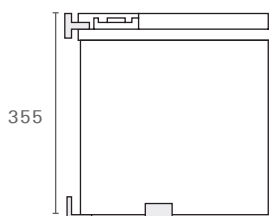

idanhipirzul

להזמנה	
תיאור	דגם
פח אשפה עגול 13 ליטר	274
גימור: 12334 אפור מטאלי/נירוסטה	

מינ' 400 מ"מ

להתקנה בצד ימין/שמאל

מכסה הפח מתרומם עם פתיחת הדלת

נפח הפח: 13 ליטר

- הפח מורכב על דלת הארון ונשלף עם פתיחת הדלת.
- הרכבה פשוטה ומהירה. האריזה כוללת שבלונת נייר.

להזמנה	
תיאור	דגם
פח אשפה עגול 13 ליטר	270
גימור: 334 אפור מטאלי 31 לבן	

דגם 274

דגם 270

למידע נוסף