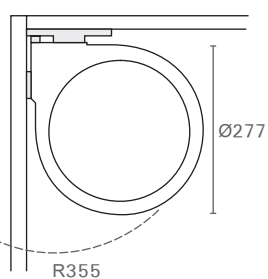

idanhipirzul

להזמנה	
תיאור	דגם
פח אשפה עגול 13 ליטר	274
גימור: 12334 אפור מטאלי/נירוסטה	

מינ' 400 מ"מ

להתקנה בצד ימין/שמאל

מכסה הפח מתרומם עם פתיחת הדלת

נפח הפח: 13 ליטר

- הפח מורכב על דלת הארון ונשלף עם פתיחת הדלת.
- הרכבה פשוטה ומהירה. האריזה כוללת שבלונת נייר.

להזמנה	
תיאור	דגם
פח אשפה עגול 13 ליטר	270
גימור: 334 אפור מטאלי 31 לבן	

דגם 274

דגם 270

למידע נוסף