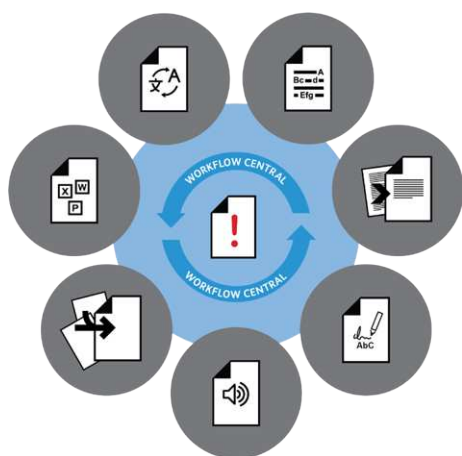

עשה יותר עם הפלטפורמה המרכזית של XEROX® WORKFLOW

קטנה ורב-תכליתית, יש מעט מאוד שהמדפסת Xerox® B225/B235 MFPs לא עושה. הדפסה, סריקה, העתקה ושליחת פקס - כמובן.

אבל היא גם יכולה:

- להמיר את המסמכים שלך לשפות אחרות
- שינוי הערות בכתב יד למסמכים הניתנים לעריכה עסקיים
- ליצור קובצי שמע של הדוחות שלך להאזנה במכונית
- למחוק תוכן באופן אוטומטי לצורך סודיות
- להמיר סריקות פורמטים של Microsoft Office
- סכם מסמכים ארוכים לקריאה מהירה יותר

בנוסף, גישה ליכולות מתקדמות כגון תזרימי עבודה משולבים וניתוב קבצים חלקה למאגרים בענן.

מוכן לגלות מה העוזר החדש שלך יכול לעשות? למד עוד ותראה כיצד לנסות אותו לעצמך בכתובת

www.office.xerox.com/he-il/software-solutions/xerox-workflow-central-platform