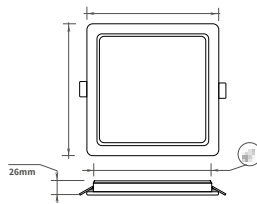

### שרטוט

<b>12W</b> מידות מוצר: 145X145X26mm מידות קדח: 130X130mm משקל: 159g	<b>9W</b> מידות מוצר: 118X118X26mm מידות קדח: 100X100mm משקל: 113g	<b>5W</b> מידות מוצר: 95X95X26mm מידות קדח: 80X80mm משקל: 94g
--	---	--

### מאפיינים טכניים

משקל (gr)	קדח (mm)	חיצוני (mm)	גוון אור (K)	שטף אור (lm)	לדים (leds)	מתח עבודה (V)	הספק (W)	דגם (Model)
99	80X80	95X95X26	CCT	500	40	220-240	5	TK-10505-B
99	80X80	95X95X26	CCT	500	40	220-240	5	TK-10505
118	100X100	118X118X26	CCT	900	62	220-240	9	TK-10509-B
118	100X100	118X118X26	CCT	900	62	220-240	9	TK-10509
164	130X130	145X145X26	CCT	1200	112	220-240	12	TK-10512-B
164	130X130	145X145X26	CCT	1200	112	220-240	12	TK-10512