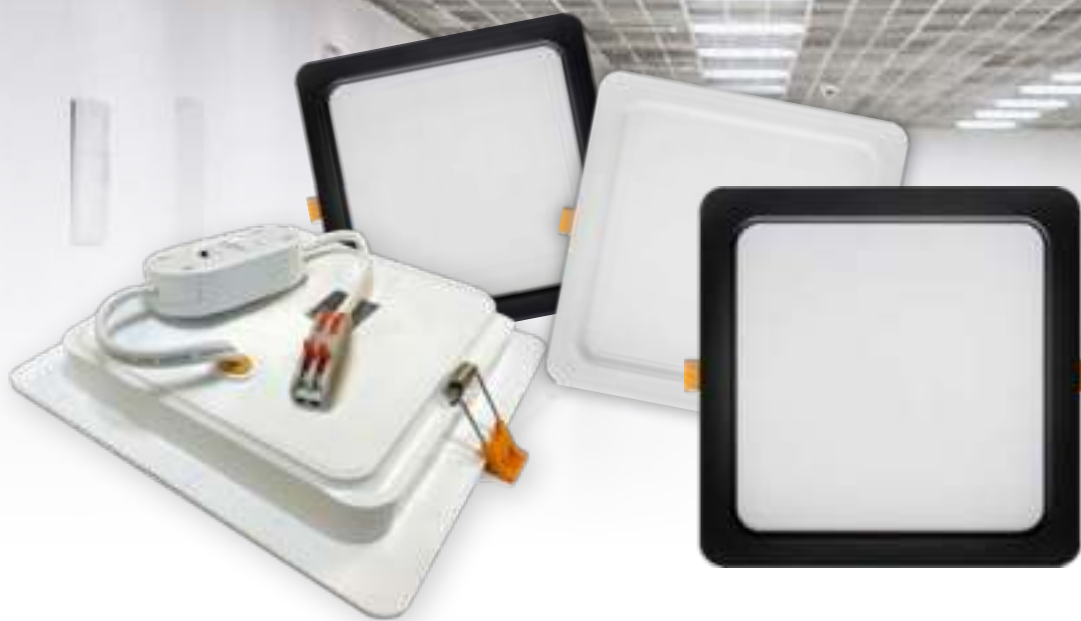

# 5/9/12W ספיר

TK-10505/9/12 BACKLIGHT מדרת שקועי תקרה מרובעים

שקועי תקרה לד  
LED DOWN LIGHT

- CB Scheme
- CRI >80
- IP54
- חסכון באנרגיה

### חדש בהתקנה!

חיבור מהיר של גוף התאורה למקור המתח

### מאפיינים

- < התקנה פשוטה לנוחות מירבית
- < להארה של חללים מעוצבים, חדרי לובי, מבואות משרדים ועוד.
- < אורך חיים של עד 50,000 שעות עבודה
- < ללא ריחוד
- < CCT - החלפת גוון אור - NW/WW/DL בלחיצה
- < רכיבים: PC + Aluminum PCB
- < צבעים: שחור/לבן