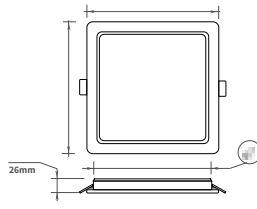

## שרטוט

<b>24W</b> מידות מוצר: 220x220X26mm מידות קדה: 205x205mm משקל: 329g	<b>18W-L</b> מידות מוצר: 220x220X26mm מידות קדה: 205x205mm משקל: 330g	<b>18W-S</b> מידות מוצר: 168x168X26mm מידות קדה: 150x150mm משקל: 207g
--	--	--

## מאפיינים טכניים

משקל (gr)	קדה (mm)	חיצוני (mm)	גוון אור (K)	שטף אור (lm)	לדים (leds)	מתח עבודה (V)	הספק (W)	דגם (Model)
207	150X150	168X168X26	CCT	1800	144	220-240	18	TK-10518-S-B
207	150X150	168X168X26	CCT	1800	144	220-240	18	TK-10518-S
330	205X205	220X220X26	CCT	1800	288	220-240	18	TK-10518-L-B
330	205X205	220X220X26	CCT	1800	288	220-240	18	TK-10518-L
329	205x205	220X220x26	CCT	2400	288	220-240	24	TK-10524-B
329	205x205	220X220x26	CCT	2400	288	220-240	24	TK-10524