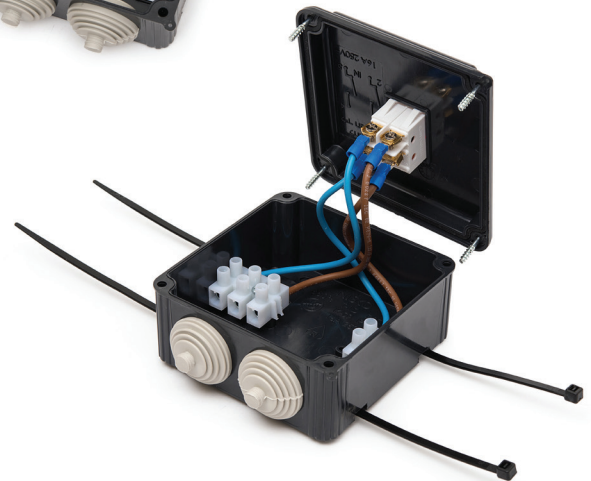

## מפ"ז לדוד שמש מחווט ס-T1

- ✓ חיסכון בזמן ונוחות התקנה, הודות לכך שהמפ"ז מחווט מראש
- ✓ מתאים לדרישות חוק החשמל - דרגת אטימות IP55, דרגת חוזק מכאני IK09
- ✓ תוכנן בהתאמה לדרישות חשמלאים ומתקיני דוודים
- ✓ חיווט בטיחותי ונוח באמצעות מהדקים מובנים וחוטים גמישים
- ✓ מיוצר מפוליקרבונט, חומר כבה מאליו, העמיד בבדיקת תיל להט בטמפרטורה של 850°

תיאור פריט

מק"ט

מפ"ז לדוד שמש שחור מחווט ס-T1 50025102

מפ"ז לדוד שמש שחור T-1P, ללא חיווט 50025101