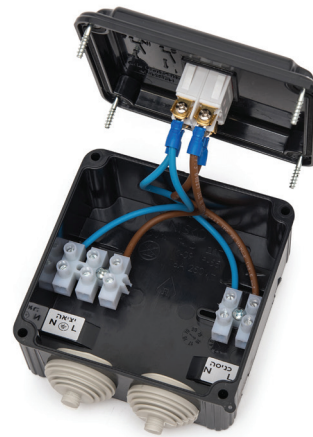

## מפ"ז לדוד שמש מחווט ס-T1

- ✓ חיסכון בזמן ונוחות התקנה, הודות לכך שהמפ"ז מחווט מראש
- ✓ מתאים לדרישות חוק החשמל - דרגת אטימות IP55, דרגת חוזק מכאני IK09
- ✓ תוכנן בהתאמה לדרישות חשמלאים ומתקיני דוודים
- ✓ חיווט בטיחותי ונוח באמצעות מהדקים מובנים וחוטים גמישים
- ✓ מיוצר מפוליקרבונט, חומר כבה מאליו, העמיד בבדיקת תיל להט בטמפרטורה של 850°

תיאור פריט

מק"ט

מפ"ז לדוד שמש שחור מחווט ס-T1 50025102

מפ"ז לדוד שמש שחור T-1P, ללא חיווט 50025101