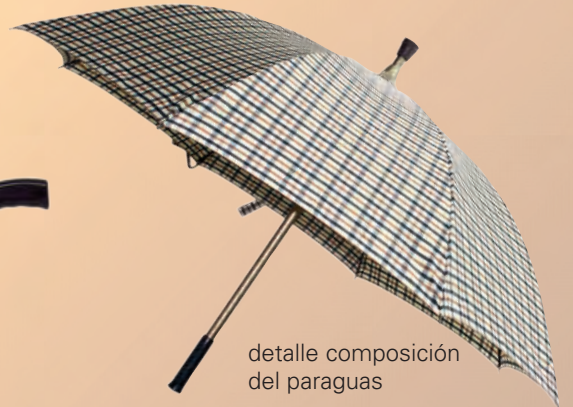

detalle composición del paraguas