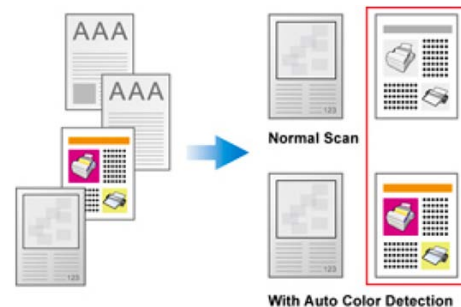

מפרט טכני
 סנסור: 2 x CUS
 מקור אור: LED
 רזולוציה אופטית: 600dpi
 חיישן Ultrasonic למניעת הזנה כפולה
 עומק סריקה - צבע: קלט 48 ביט, פלט 24 ביט
 גווני אפור: קלט 16 ביט, פלט 8/16 ביט. שחור/לבן 1 ביט
 תכולת מזין: 100 דפים / 30 כרטיסי ביקור
 כרטיסי פלסטיק - עובי עד 1.2 מ"מ
 מהירות סריקה:
 40 דפים לדקה/80 עמודים לדקה (צבע, A4, 200dpi)
 30 דפים לדקה/60 עמודים לדקה (צבע, A4, 300dpi)
 שטח סריקה:
 מקסימלי - 216 על 5080 מ"מ
 מינימלי - 13.2 על 13.2 מ"מ
 טווח משקל הנייר: 40 עד 220 גר'/מטר מרובע
 יכולת סריקה יומית - 4000 סריקות
 אורך חיי ה-Roller: כמות של 300,000 סריקות
 אורך חיי ה-PAD (מפריד הדפים): 100,000 סריקות
 ממשק: USB 2.0 + יציאת USB 2.0 לשרשור סורק נוסף
 משקל: 2.7 ק"ג
 ממדים: 318.7 על 230.7 על 228.3 מ"מ
 פרוטוקול: תואם TWAIN

יציאת USB 2.0 המאפשרת לשרשר סורק שטוח (A4 או A3)

Auto Threshold

Auto Rotate

Auto Crop & Deskew

Multi-image output

Auto Mode

Color Dropout
 הסרה אוטומטית של צבע

הסרת דפים ריקים