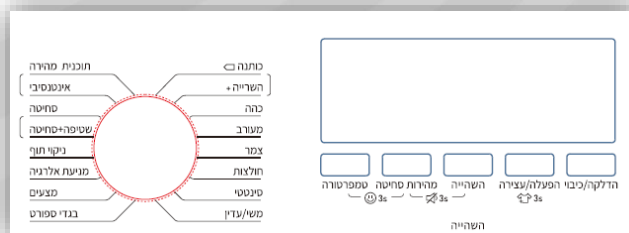

MAG Washing machine WM-800M

מכונת כביסה פתח קידמי

קיבולת 8.0 ק"ג

מהירות סחיטה עד 1400 סל"ד

16 תוכניות

נתונים פיזיים

קיבולת	8.0 ק"ג
הספק	220~240V/50Hz
צריכת חשמל בהמתנה	0.5W
מס' תוכניות כיבוס	16
מסך	LED
מידות	850*520*595 מ"מ
משקל ברוטו/נטו	57/60 ק"ג
יעילות אנרגטית	+++A
מהירות סחיטה	1400 סל"ד
סחיטה	0/400/600/800/1000/1400
טמפ'	ק/20/30/40/60/95
זווית פתיחת דלת	140 מעלות
קוטר פנימי של הדלת	308
מסך	LED
ביצועים	נעילה מפני ילדים, בקרת קצף, זיכרון במקרה של הפסקת חשמל, אפשרות דחיית פעולה 3-24 שעות
תקנים	CB, ERP, CE

פאנל ראשי: