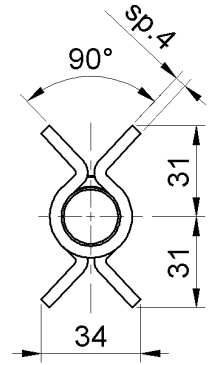

# Series. 135

ציר כבד 180 מ"מ  
 + כנפיים פתוחות  
 דיסקית פליז

*LARGE HINGE*  
 w/ 4 open wings w/ brass washer  
 Петля разборная 4 части под  
 сварку с латунной шайбой

SIMBOLI pag.

mm.	pz/pcs
180	4