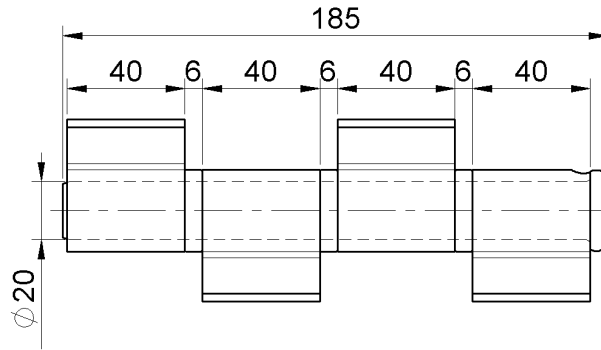

# Series. 135

ציר כבד 180 מ"מ  
 + כנפיים פתוחות  
 דיסקית פליז

*LARGE HINGE*  
 w/ 4 open wings w/ brass washer  
 Петля разборная 4 части под  
 сварку с латунной шайбой

SIMBOLI pag.

mm.	pz/pcs
180	4